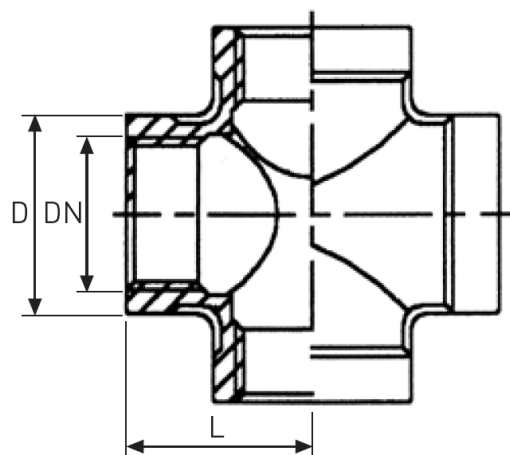

ARTÍCULO / ARTICLE:

Cruz hembra. FIG 180 / Female cross. FIG 180

Características destacadas/*Highlighted features:*

- **Fabricado en A-316 (microfusión)/Made of A-316 (casting).**
- **Extremos roscados/Threaded ports: EN 10226-1 (ISO 7/1).**
- **Presión máxima/Maximum pressure: 150 psi (10 bar).**
- **Temperatura máxima de operación/Maximum working temperature: 220 °C.**

Código	DN	D (mm)	L (mm)	Bolsa (uds.)	Peso (kg/u.)
504F180006	1/8"	15,2	17,0	10	0,038
504F180008	1/4"	19,7	18,5	10	0,072
504F180010	3/8"	23,3	22,9	10	0,103
504F180015	1/2"	28,0	26,8	10	0,144
504F180020	3/4"	34,8	32,0	10	0,249
504F180025	1"	43,6	37,5	10	0,435
504F180032	1.1/4"	53,0	45,9	5	0,701
504F180040	1.1/2"	58,0	47,6	5	0,768
504F180050	2"	71,0	58,0	5	1,258
504F180065	2.1/2"	87,0	69,0	2	1,770
504F180080	3"	99,0	77,0	1	2,031
504F180100	4"	125,0	97,0	1	3,490