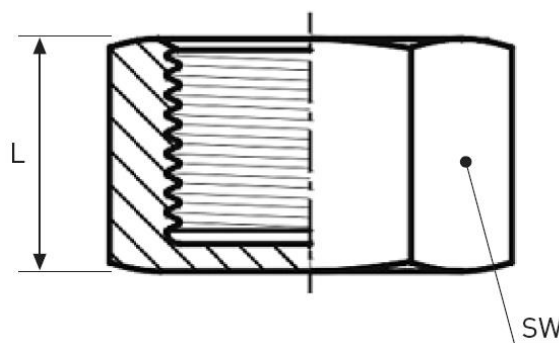

ARTÍCULO / ARTICLE:

Tapón hembra. FIG 300 / Female plug. FIG 300

Características destacadas/*Highlighted features:*

- **Fabricado en A-316 (microfusión)/Made of A-316 (casting).**
- **Extremos roscados/Threaded ports: ISO 228-1.**
- **Presión máxima/Maximum pressure: 150 psi (10 bar).**
- **Temperatura máxima de operación/Maximum working temperature: 220 °C.**

Código	DN	L (mm)	SW (mm)	Bolsa (uds.)	Peso (kg/u.)
504F300006	1/8"	14	15	10	0,02
504F300008	1/4"	18	18	10	0,03
504F300010	3/8"	17	21	10	0,04
504F300015	1/2"	21	27	10	0,06
504F300020	3/4"	24	30	10	0,07
504F300025	1"	26	38	10	0,12
504F300032	1.1/4"	28	50	5	0,23
504F300040	1.1/2"	30	55	5	0,25
504F300050	2"	33	70	5	0,49
504F300065	2.1/2"	38	91	2	1,20
504F300080	3"	40	108	2	1,77
504F300100	4"	50	133	2	2,72