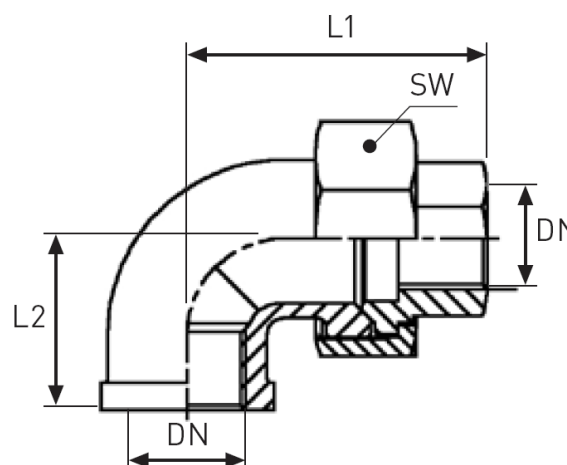

# Enlace 3 piezas curva H-H. CÓNICA FIG 343 / 3 pieces connection F-F bend. CÓNICA FIG 343

Características destacadas/Highlighted features:

- **Fabricado en A-316 (microfusión)/Made of A-316 (casting).**
- **Extremos roscados/Threaded ports: EN 10226-1 (ISO 7/1), ISO 228-1.**
- **Presión máxima/Maximum pressure: 150 psi (10 bar).**
- **Temperatura máxima de operación/Maximum working temperature: 220 °C.**

Código	DN	L1 (mm)	L2 (mm)	SW (mm)	Bolsa (uds.)	Peso (kg/u.)
504F343008	1/4"	46,2	21,0	30,0	10	0,15
504F343010	3/8"	49,0	25,0	35,0	10	0,19
504F343015	1/2"	56,0	28,0	42,0	10	0,27
504F343020	3/4"	62,7	33,0	47,0	10	0,41
504F343025	1"	68,0	38,0	53,0	10	0,60
504F343032	1.1/4"	79,5	45,0	71,0	5	1,14
504F343040	1.1/2"	88,0	50,0	78,0	5	1,32
504F343050	2"	93,8	58,0	92,0	2	1,99