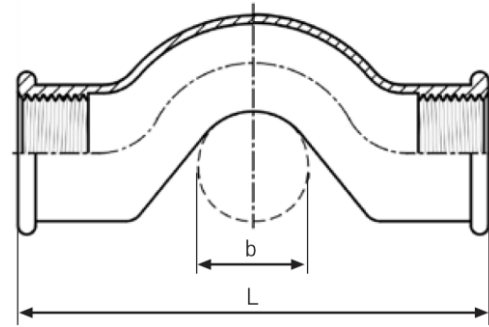

### Curva puente. FIG 85 / Bridge bend. FIG 85

Características destacadas/Highlighted features:

- **Fabricado en A-316 (microfusión)/Made of A-316 (casting).**
- **Extremo roscado/Threaded port: EN 10226-1 (ISO 7/1).**
- **Presión máxima/Maximum pressure: 150 psi (10 bar).**
- **Temperatura máxima de operación/Maximum working temperature: 220 °C.**

Código	DN	L (mm)	Bolsa (uds.)	Peso (kg/u.)
504F085010	3/8"	78	10	0,13
504F085015	1/2"	91	5	0,19
504F085020	3/4"	106	5	0,27
504F085025	1"	119	1	0,51

Nota / Note:

Los valores mostrados en esta ficha son datos aproximados y meramente orientativos, que pueden verse alterados por factores como el tipo de fluido, la densidad, la viscosidad y la rugosidad de la superficie del material. INOXPRES, S.A no se responsabiliza de los cálculos realizados por terceros, las ingenierías y los instaladores deben realizar sus propios cálculos y comprobaciones de las instalaciones proyectadas